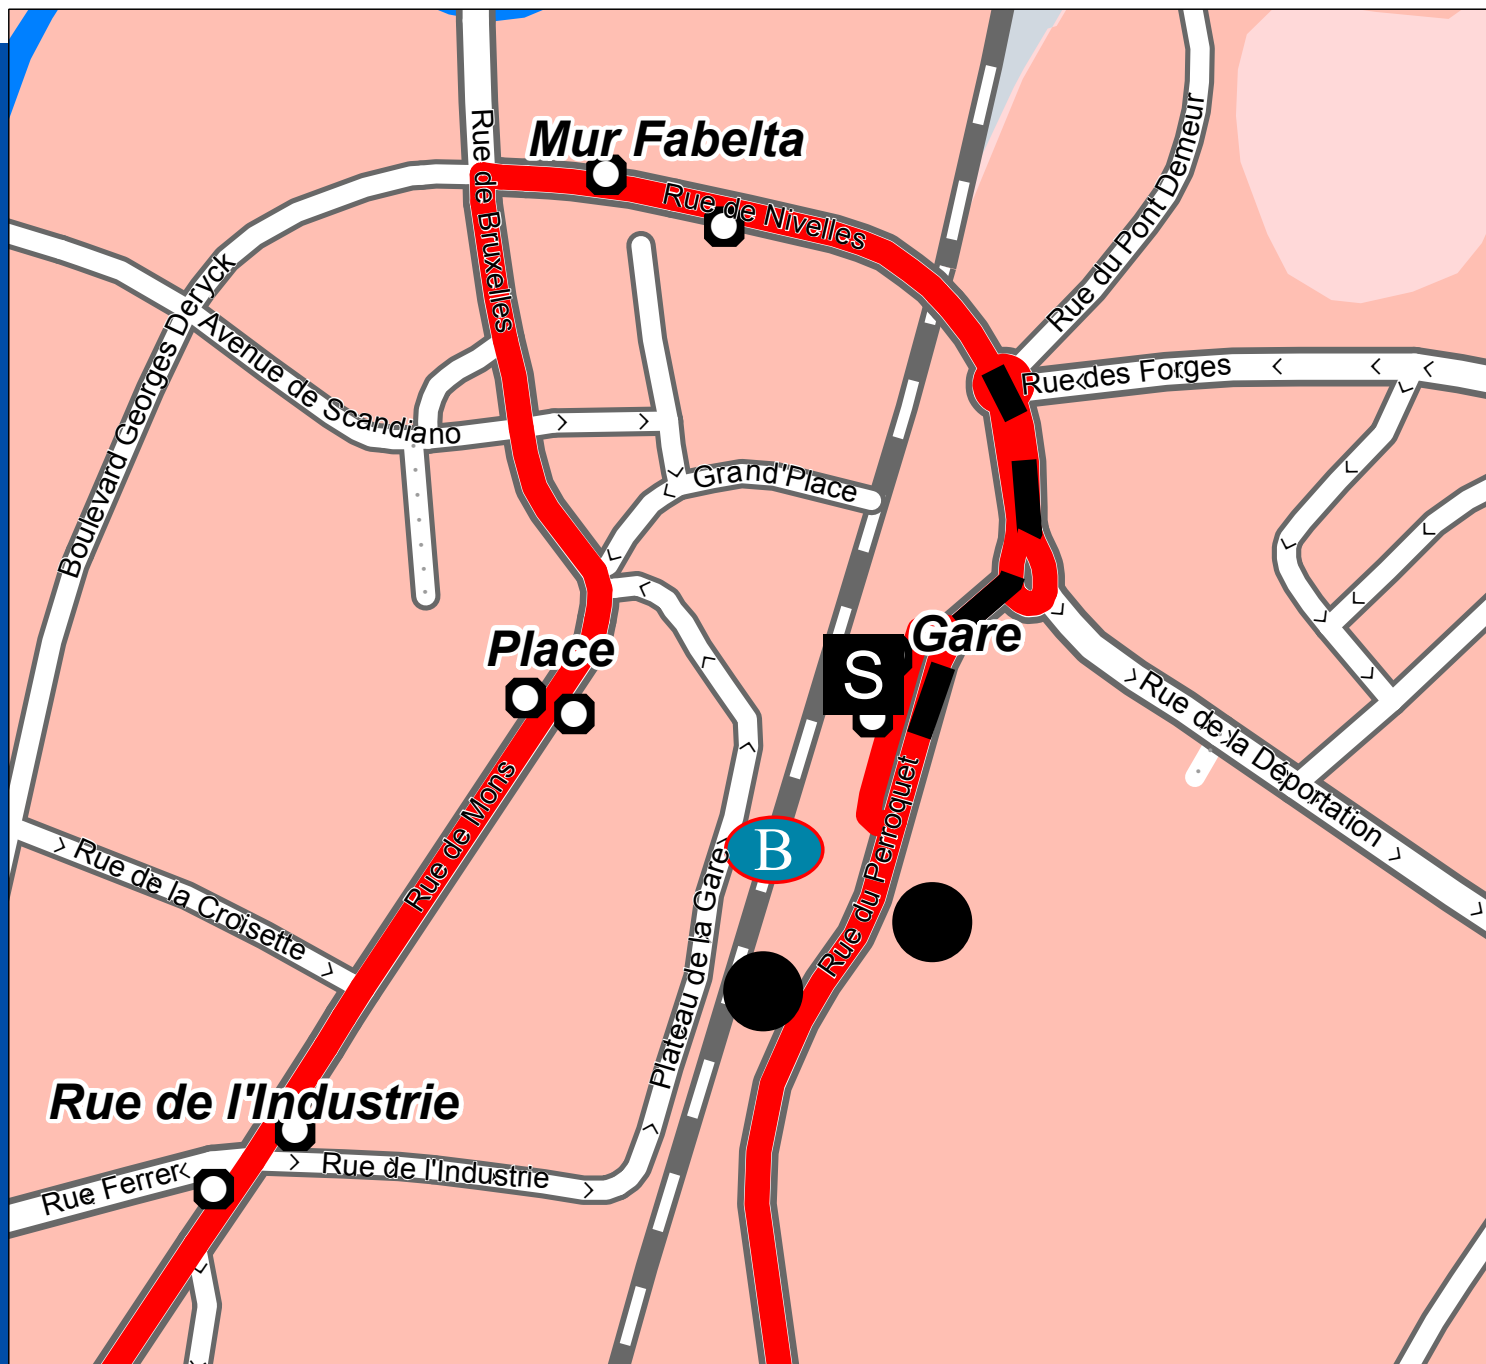

MODIFICATION D'ITINERAIRE

Cause : travaux

Lieu : Tubize

Période : A partir du 1er mars 2016

Ligne(s) : 47

Avis n° : 3807C

Lignes de bus

- Tracé habituel de la ligne
- Itinéraire supprimé
- Déviation

Localisation des arrêts

- Arrêts abandonnés temporairement
- Arrêts temporaires

Remarques :